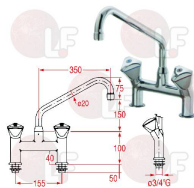

KLARCO 1S.3011.09.K13